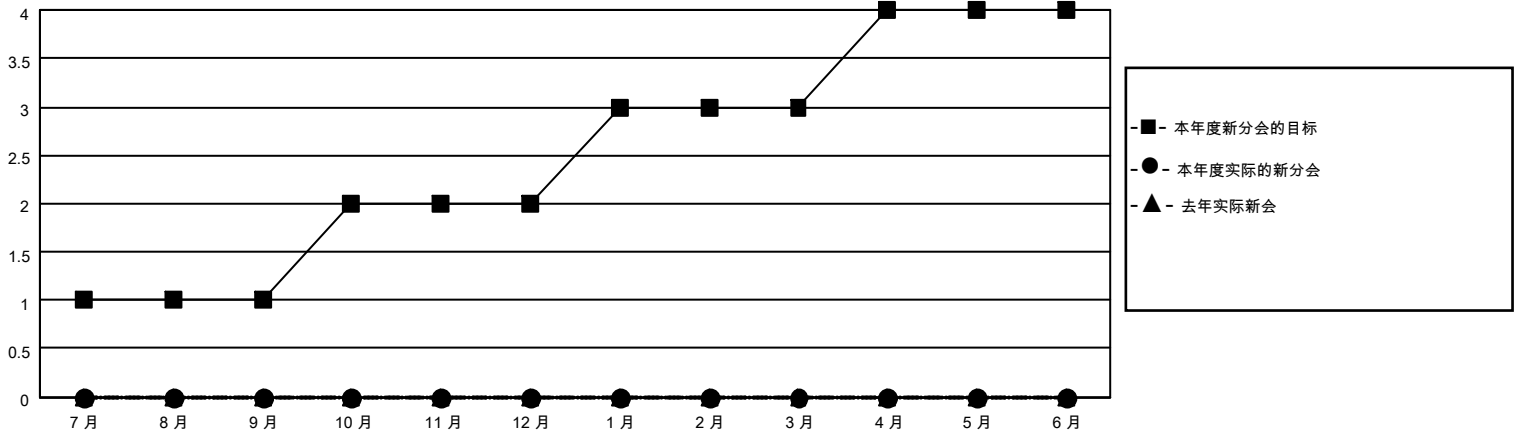

MONTHLY MEMBERSHIP PROGRESS REPORT

地点 CHINA

District 380

Results as of: 11/30/2021

分会			
成果 2021-2022			
季	新分会目标	新会	会员流失的分会
7月/8月/9月	1	0	1
10月/11月/12月	1	0	0
1月/2月/3月	1	0	0
4月/5月/6月	1	0	0

位会员@每位须缴			
成果 2021-2022			
季	会员净增长目标	实际会员增长数	实际退会会员 (包括转会)
7月/8月/9月	1	52	17
10月/11月/12月	1	11	13
1月/2月/3月	1	0	0
4月/5月/6月	1	0	0

目标与实际新会累积

目标和实际会员累积

已取消的分会: 1	12 CLUBS OF 141 增添1位或以上的新会员	<u>性别分布</u>	
<u>放弃的会员</u>		男	2,151 (61.19%)
过世	0	女	1,364 (38.81%)
分会已取消	1	NON BINARY	0 (0.00%)
其他	29	PREFER NOT TO ANSWER	0 (0.00%)
总计	30	总计家庭单位会员数	168
	点击这里取得累计会员数据	支付减半会费的家庭会员	85