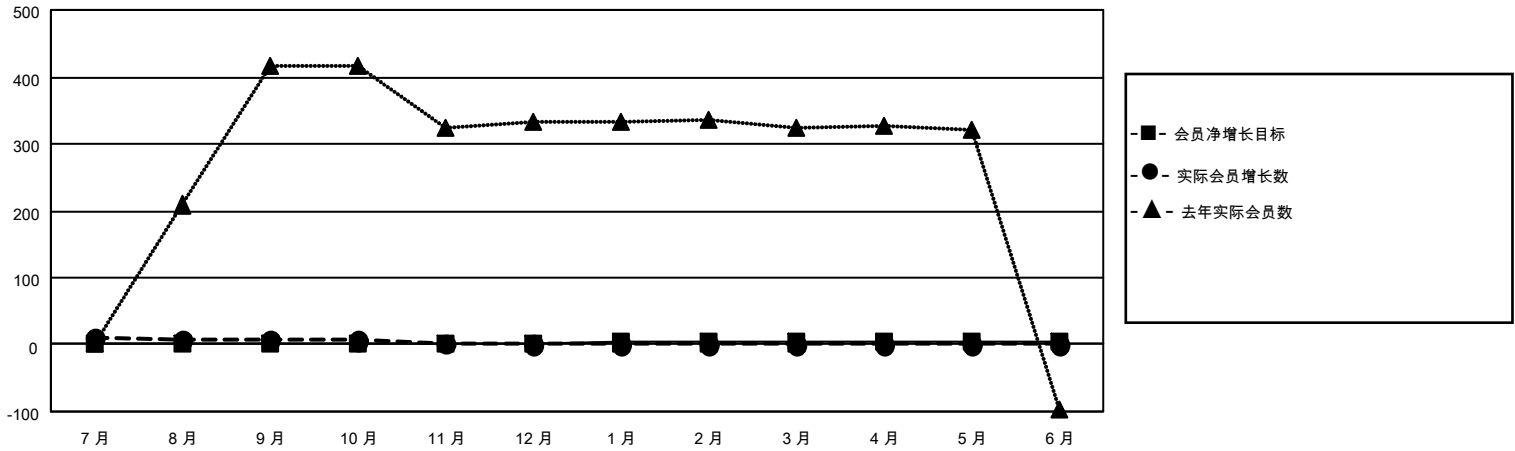

MONTHLY MEMBERSHIP PROGRESS REPORT

地点 CHINA

District 380

Results as of: 11/30/2021

分会			
成果 2021-2022			
季	新分会目标	新会	会员流失的分会
7月/8月/9月	1	0	1
10月/11月/12月	1	0	0
1月/2月/3月	1	0	0
4月/5月/6月	1	0	0

位会员@每位须缴			
成果 2021-2022			
季	会员净增长目标	实际会员增长数	实际退会会员 (包括转会)
7月/8月/9月	1	52	17
10月/11月/12月	1	11	13
1月/2月/3月	1	0	0
4月/5月/6月	1	0	0

目标与实际新会累积

目标和实际会员累积

已取消的分会: 1	12 CLUBS OF 141 增添1位或以上的新会员	<u>性别分布</u>	
<u>放弃的会员</u>		男	2,151 (61.19%)
过世	0	女	1,364 (38.81%)
分会已取消	1	NON BINARY	0 (0.00%)
其他	29	PREFER NOT TO ANSWER	0 (0.00%)
总计	30	总计家庭单位会员数	168
	点击这里取得累计会员数据	支付减半会费的家庭会员	85